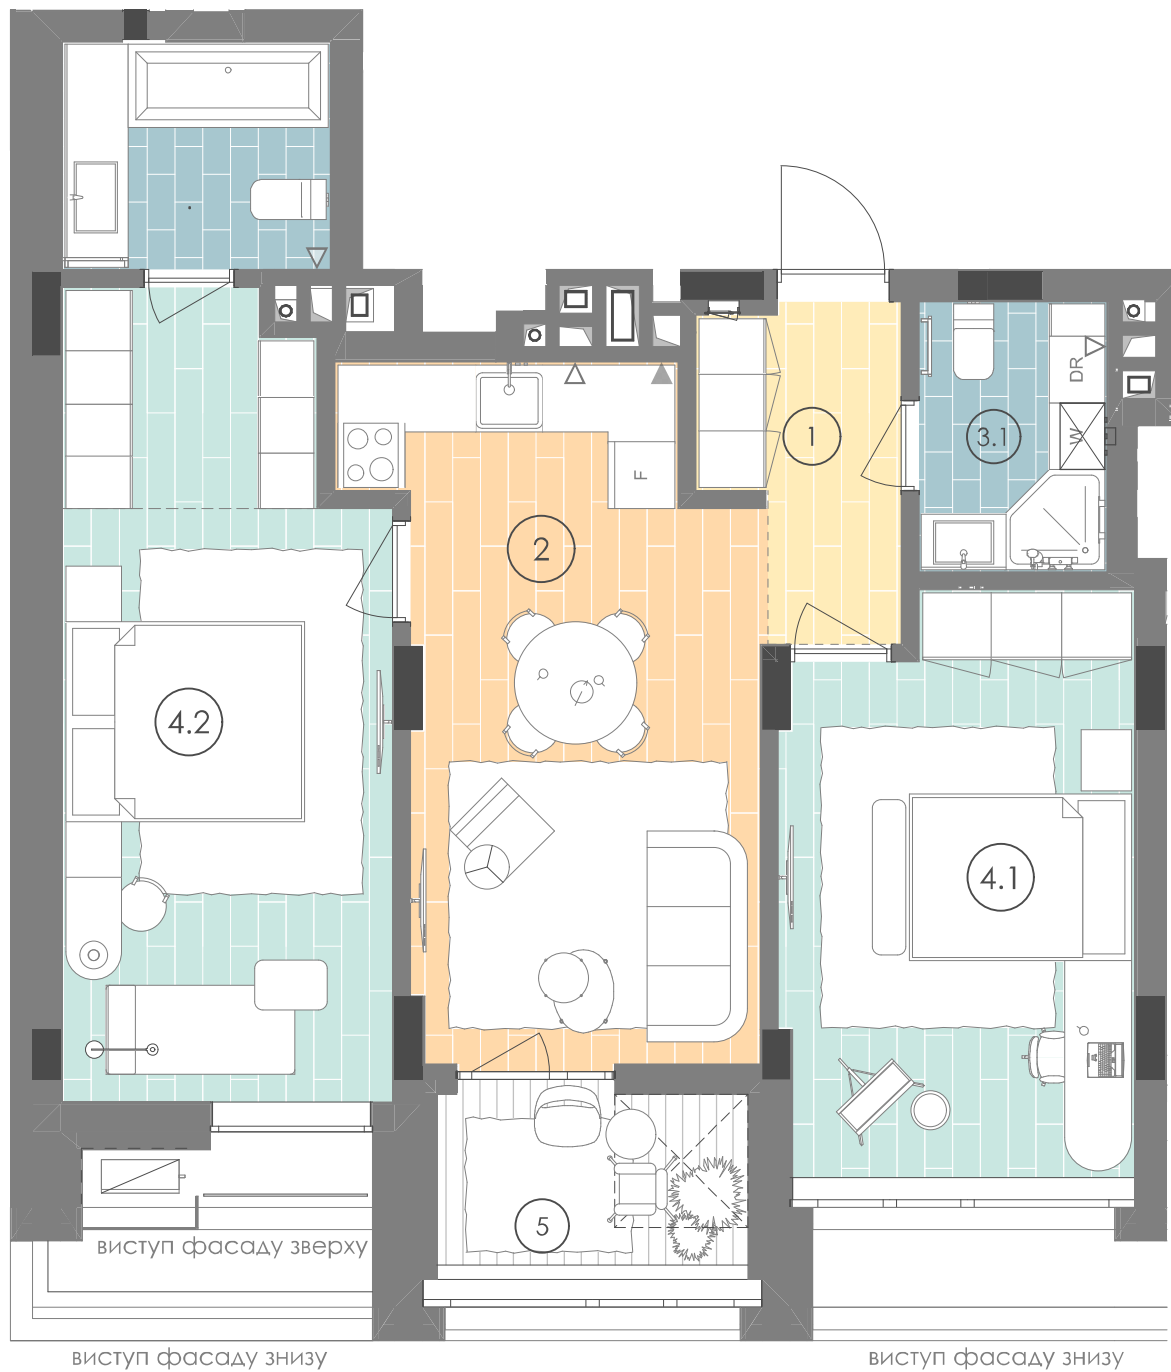

74,0 м² **2L**

Номер приміщення	Найменування	Площа, м ²	Примітки*
1	Передпокій	4,7	
2	Кухня-вітальня	19,7	
3.1	Санвузол	4,1	
3.2	Санвузол	4,9	
4.1	Спальня	15,9	
4.2	Спальня	20,2	
5	Лоджія засклена	4,5	4,5
Загальна площа		74,0 м²	
Житлова площа		36,1 м²	