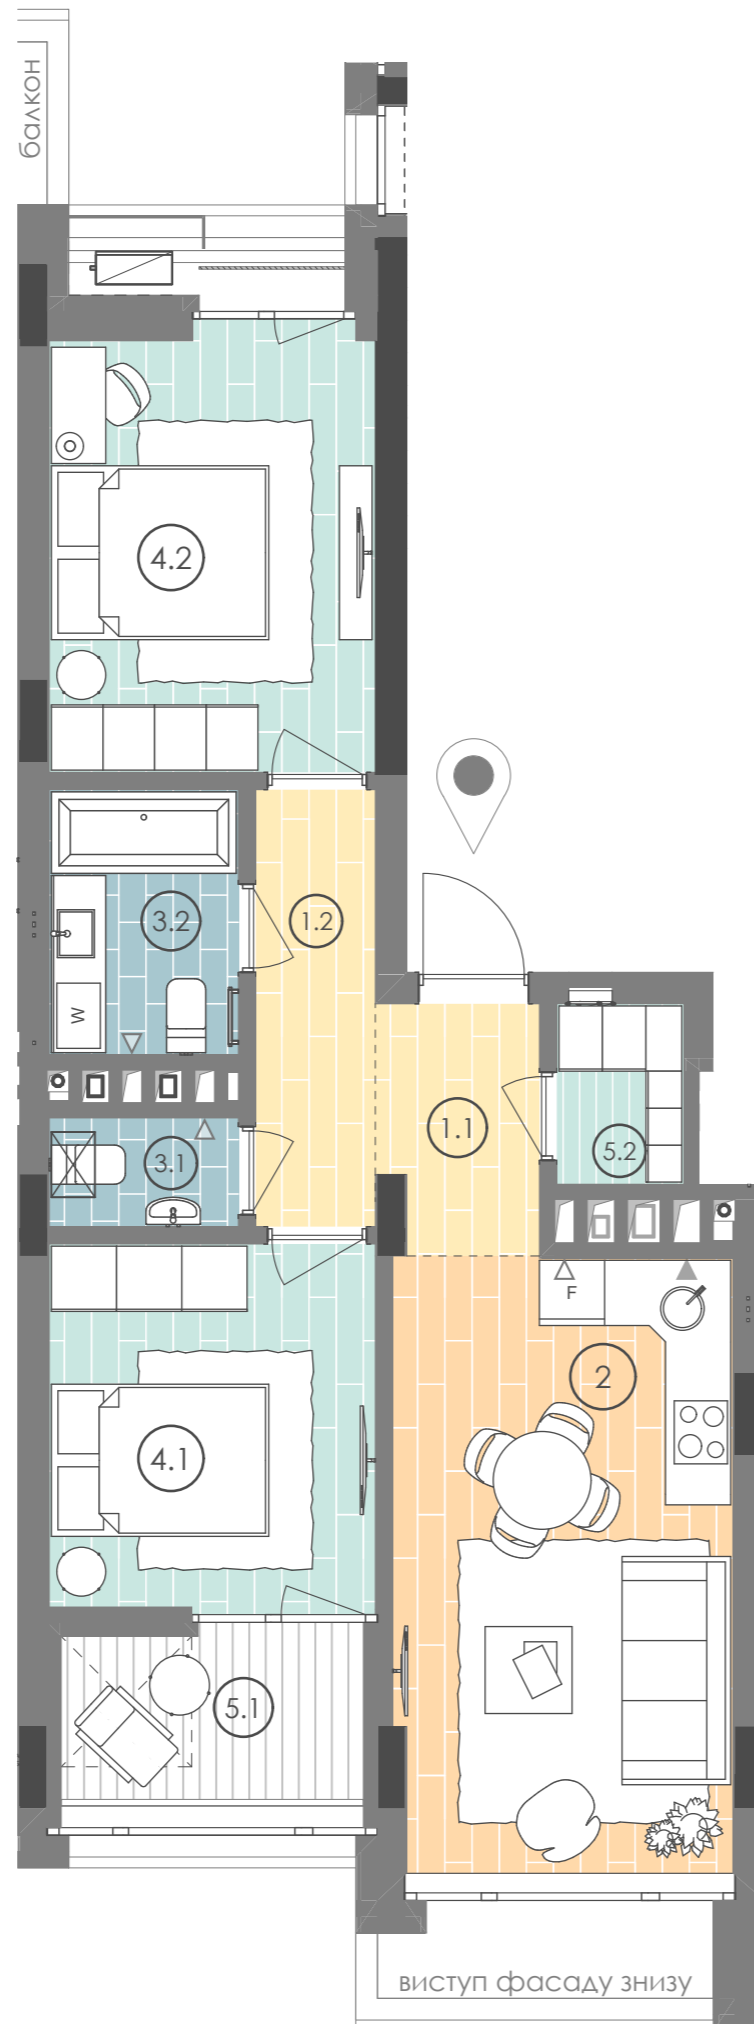

## A05 06

БУДИНОК СЕКЦІЯ

### 59,8 м<sup>2</sup> 2S

Номер приміщення	Найменування	Площа, м <sup>2</sup>	Примітки*
1.1	Передпокій	3,3	
1.2	Коридор	4,4	
2	Кухня-вітальня	17,6	
3.1	Санвузол	1,7	
3.2	Санвузол	4,2	
4.1	Спальня	10,1	
4.2	Спальня	12,2	
5.1	Лоджія застелена	4,4	4,4
5.2	Гардероб	1,9	
<b>Загальна площа</b>		<b>59,8 м<sup>2</sup></b>	
<b>Житлова площа</b>		<b>22,3 м<sup>2</sup></b>	