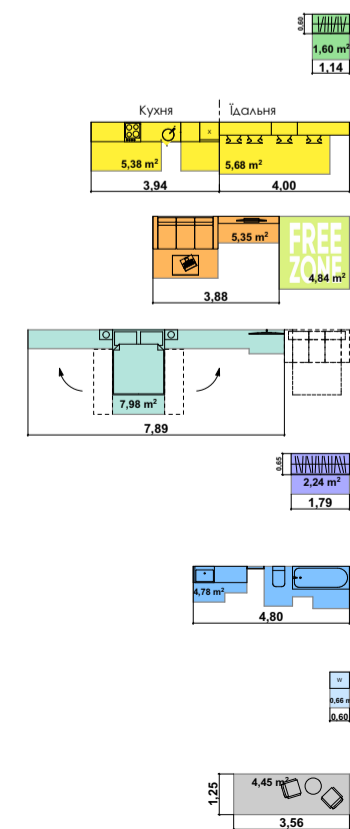

Сім'я з  
немовлям

Дорослий  
з дитиною Сім'я  
з дитиною

Незалежний  
молодий Незалежний  
дорослий Молода  
пара Доросла  
пара

37,55 м<sup>2</sup>

1S

1К1

ПАСПОРТ ФУНКЦІОНАЛЬНОГО ВИКОРИСТАННЯ КВАРТИРИ

Сумарний  
функціональний  
фронт  
квартири:  
28,16 м

Сумарна  
функціональна  
площа  
квартири:  
42,98 м<sup>2</sup> (100%)

1,14 м	3,7 %	Передпокій (гардероб верхнього одягу)
3,94 м	25,7 %	Кухня, їдальня Кухня, їдальня
3,88 м	23,7 %	Вітальня ( free zone 11,3 %)
7,89 м	18,6 %	2 місця + 2 розкладних Спальня
1,79 м	5,2 %	Гардероби в спальнях
4,80 м	11,1 %	Санвузли
0,60 м	1,5 %	Пральня (побутові приміщення)
1,25 м	10,4 %	Літні приміщення (балкон, лоджія, тераса)